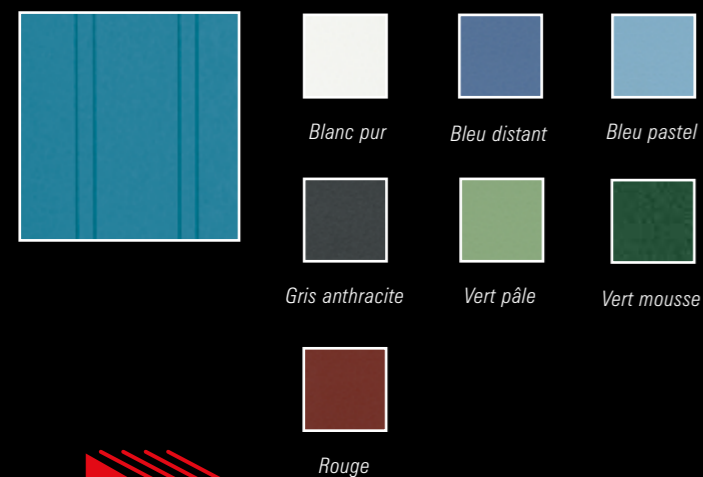

> Bois

> PVC - classique

> PVC - Alupalux