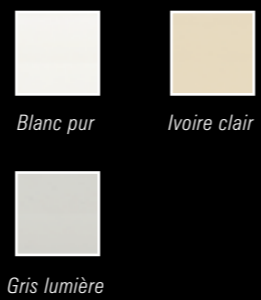

> PVC - classique