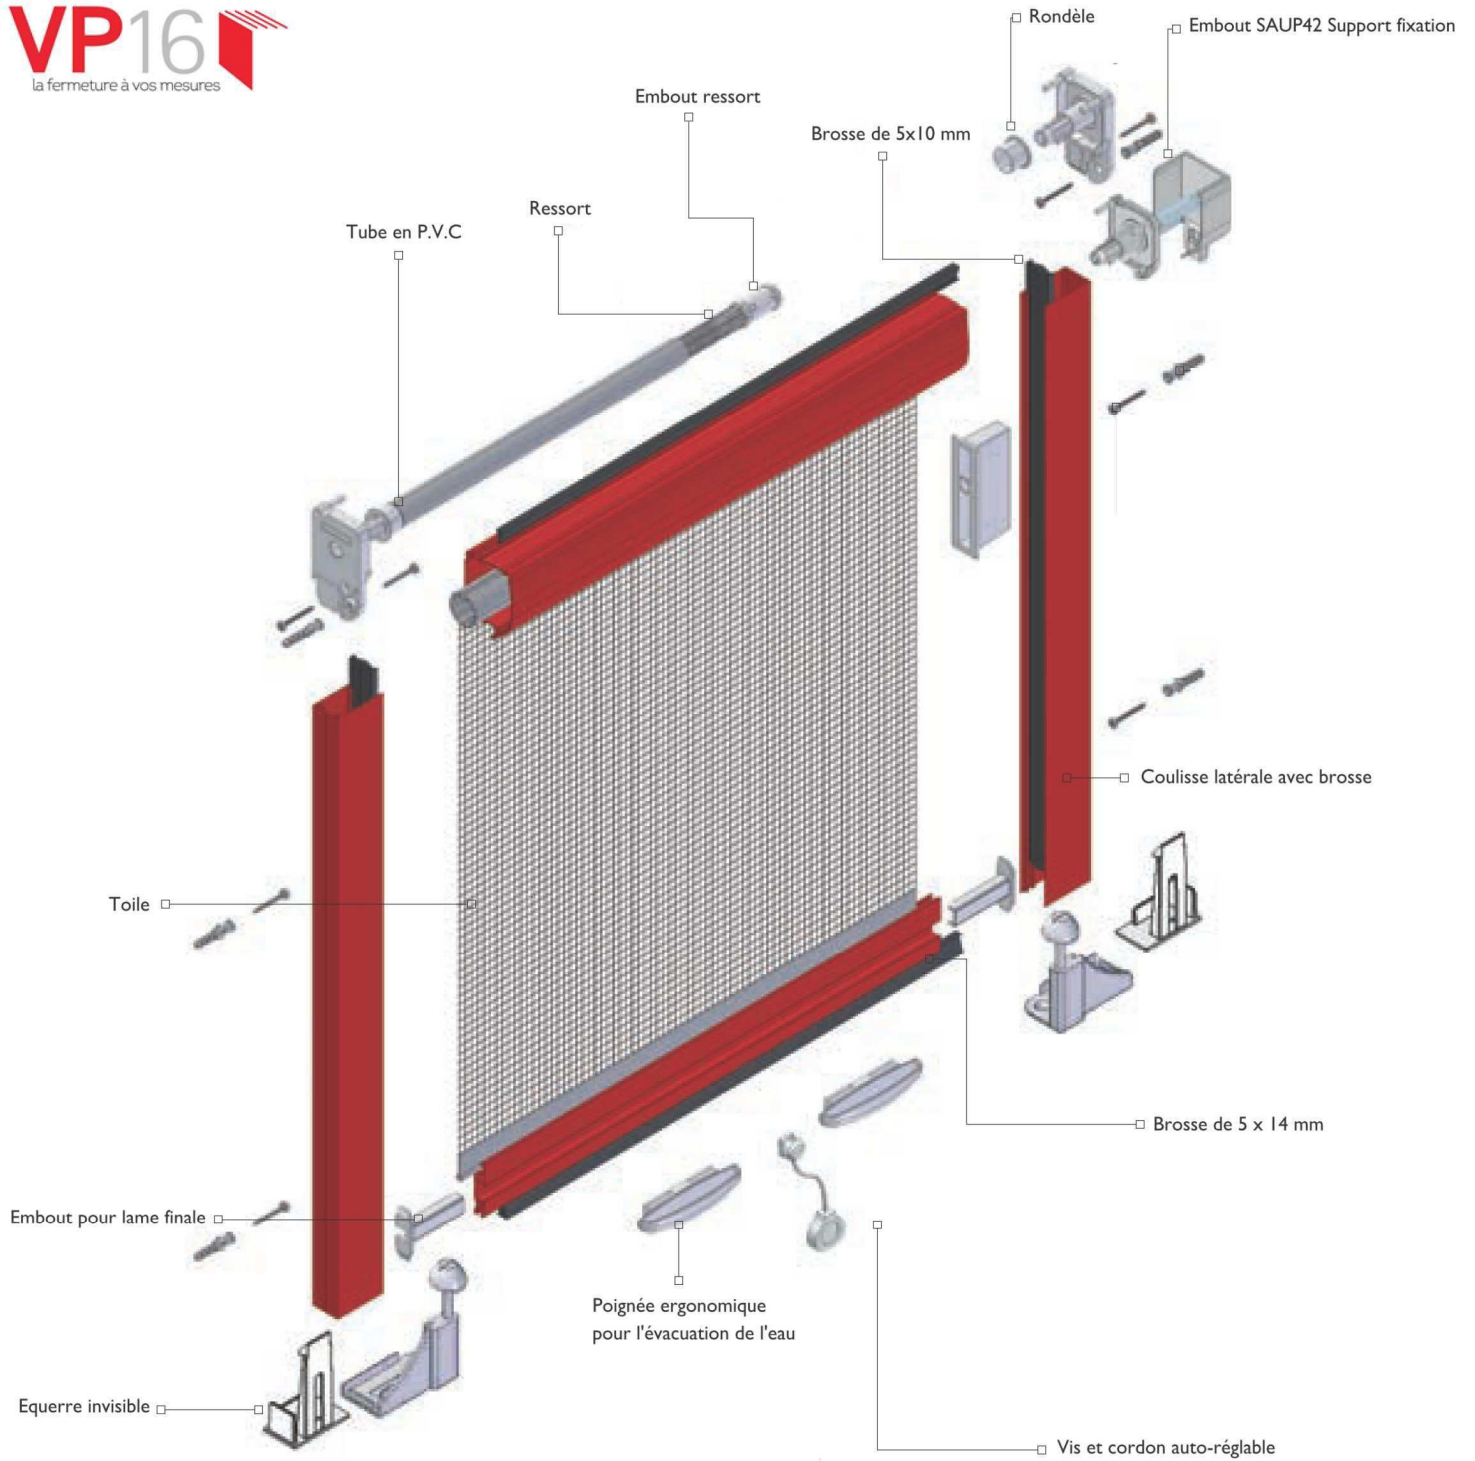

MOUSTIQUAIRE ENROULABLE
 CAISSON ROND

Modèle SAUP42 avec une capacité de toile de 1800mm de hauteur et de 2400mm. Largeur maximale de 2000 mm.

Embout et cache

Moustiquaire enroulable

Equerre invisible pour fixation de la lame finale

Poignée et cordon auto-réglable