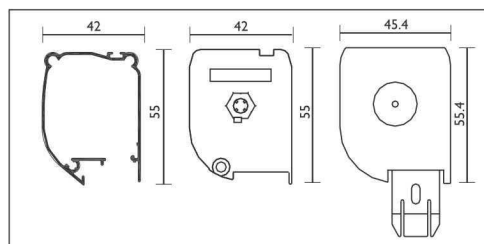

MOUSTIQUAIRE ENROULABLE
 CAISSON ROND

Modèle SAUP42 avec une capacité de toile de 1800mm de hauteur et de 2400mm. Largeur maximale de 2000 mm.

Embout et cache

Moustiquaire enroulable

Equerre invisible pour fixation de la lame finale

Poignée et cordon auto-réglable